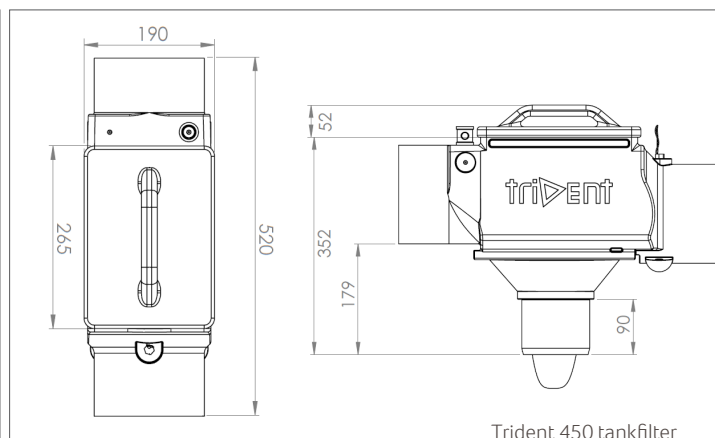

Trident 325 tankfilter

Trident 450 tankfilter