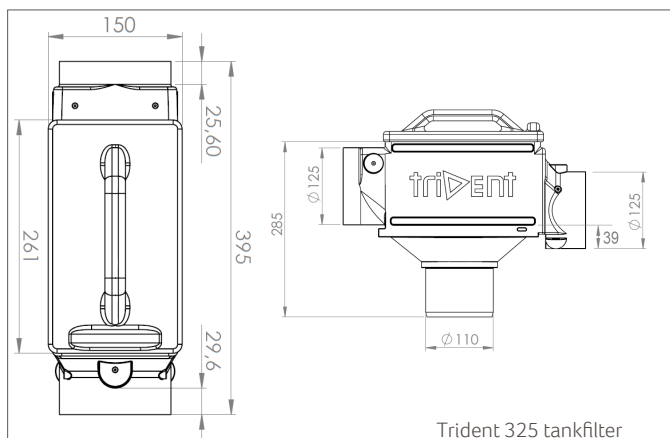

TECHNISCHE TEKENINGEN

Trident 325 tankfilter