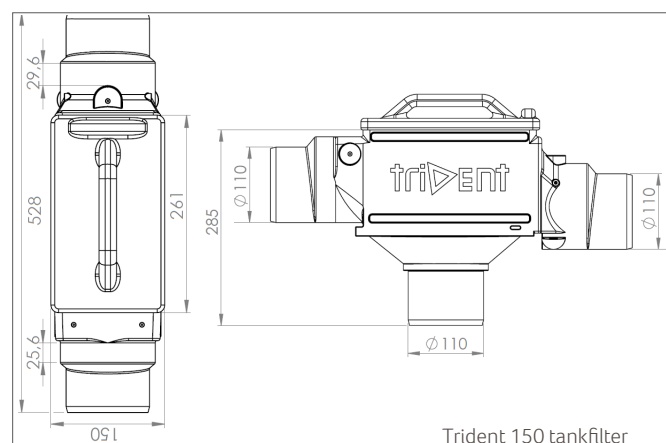

TECHNISCHE TEKENINGEN

Trident 150 tankfilter