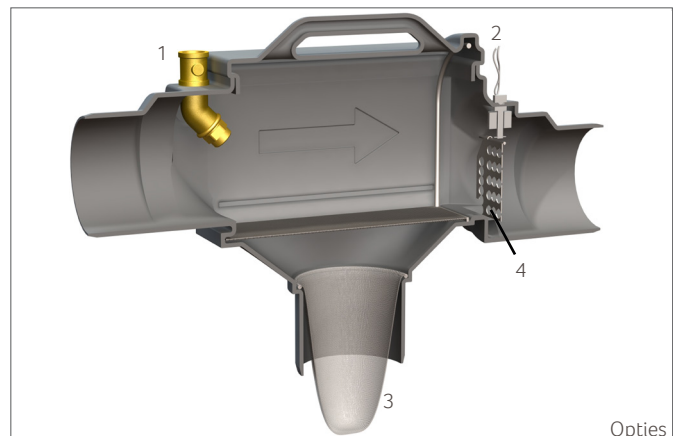

Automatische tijdgestuurde filterreiniger 1/2"
Tijdgestuurde filterreiniger maakt een automatische filterreiniging mogelijk. De sproeier spuit het filteroppervlak op vrij instelbare tijden schoon.

Fijnfilter filterzak
Het fijnfilter kan onder de Trident filterplaat aangebracht worden. Deze filterzak filtert zeer fijn tot een maasgrootte van 150 µm. Dit fijnfilter kan gebruikt worden op plaatsen waar hogere eisen gesteld worden aan de waterkwaliteit (zie 3).

Terugstroomalarm voor Trident filters
Het filter kan uitgerust worden met een alarmsensor dat terugstroom vanuit de overloop signaleert. Deze alarmsensor kan aangesloten worden op een IRM-regenwatersysteem die op drinkwater overschakelt zodra een alarmsignaal van de sensor komt. Daarmee wordt vervuiling van pomp, sanitaire leidingen en toestellen voorkomen (zie 2).

Rattenklep roestvrij staal
Rattenklep van roestvrij staal kan in het Trident 150 en 325 tankfilter gemonteerd worden. Voorkomt binnendringen van ongedierte vanuit de overloop naar riool of oppervlaktewater (zie 4).

Keerklep voor Trident 150 tankfilter
Klep om achter het filter in de afvoer te plaatsen. Insteekmodel, geschikt voor 110 mm buisstukken. Vermindert het risico op terugstuwing vanuit de overloop richting de tank. Materiaal polypropyleen zwart, voorzien van flexibele rubbervoering.

TECHNISCHE SCHEMA'S