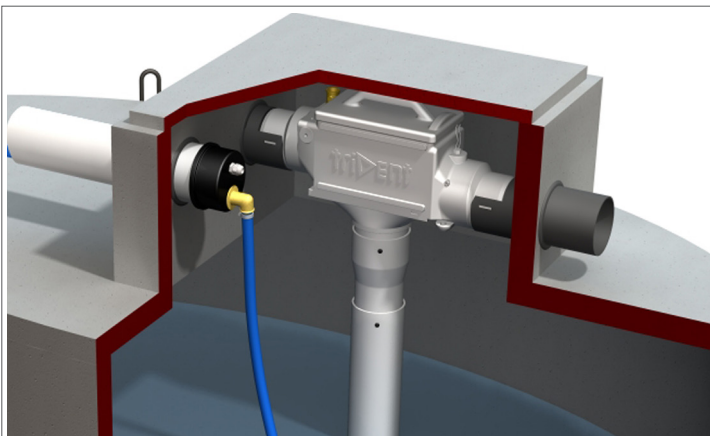

Automatische tijdgestuurde filterreiniger 1/2"
Tijdgestuurde filterreiniger maakt een automatische filterreiniging mogelijk. De sproeier spuit het filteroppervlak op vrij instelbare tijden schoon.

Fijnfilter filterzak
Het fijnfilter kan onder de Trident filterplaat aangebracht worden. Deze filterzak filtert zeer fijn tot een maasgrootte van 150 µm. Dit fijnfilter kan gebruikt worden op plaatsen waar hogere eisen gesteld worden aan de waterkwaliteit (zie 3).

Terugstroomalarm voor Trident filters
Het filter kan uitgerust worden met een alarmsensor dat terugstroom vanuit de overloop signaleert. Deze alarmsensor kan aangesloten worden op een IRM-regenwatersysteem die op drinkwater overschakelt zodra een alarmsignaal van de sensor komt. Daarmee wordt vervuiling van pomp, sanitaire leidingen en toestellen voorkomen (zie 2).

Rattenklep roestvrij staal
Rattenklep van roestvrij staal kan in het Trident 150 en 325 tankfilter gemonteerd worden. Voorkomt binnendringen van ongedierte vanuit de overloop naar riool of oppervlaktewater (zie 4).

Keerklep voor Trident 150 tankfilter
Klep om achter het filter in de afvoer te plaatsen. Insteekmodel, geschikt voor 110 mm buisstukken. Vermindert het risico op terugstuwing vanuit de overloop richting de tank. Materiaal polypropyleen zwart, voorzien van flexibele rubbervoering.

TECHNISCHE SCHEMA'S